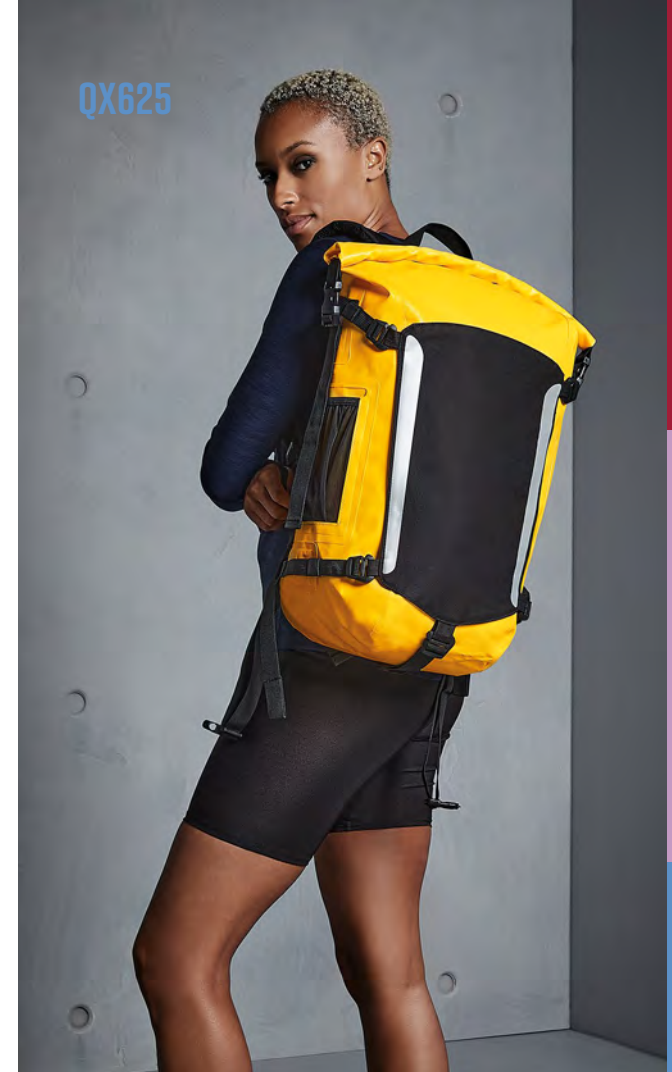

Black

Black

Black

Black

Black

Black

QX625

QX625 SLX® 25 Litre Waterproof Backpack