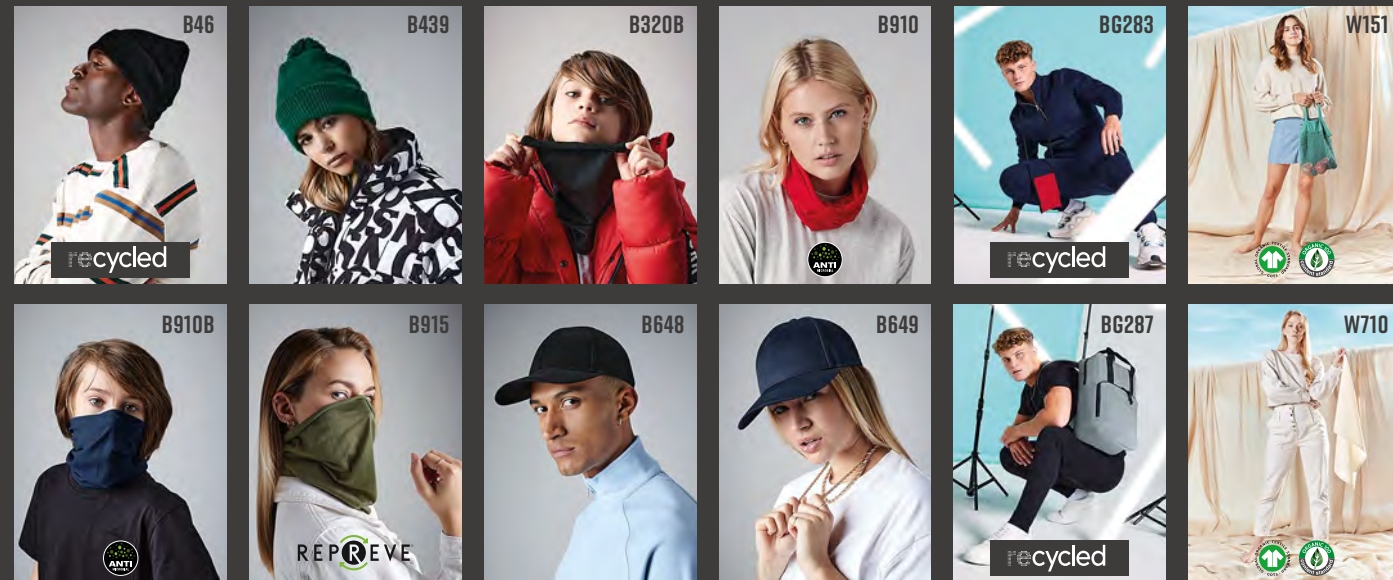

NEUHEITEN 2021

Wir haben unsere neuen Styles für 2021 gut durchdacht und bieten Ihnen moderne Produkte, die aktuelle und künftige Trends aufgreifen. Dabei liegen unsere Bestseller zu Grunde, um Ihnen eine Kollektion anbieten zu können, die für Sie und Ihr Unternehmen echten Mehrwert bedeutet.

Unsere beliebtesten Styles wurden überarbeitet und werden jetzt aus nachhaltigen Materialien sowie in neuen Farben hergestellt – perfekt als saisonale Geschenkartikel und als neue Streetwear-Klassiker.

Nachdem es im vergangenen Jahr eine große Nachfrage an unserer Morf® Kollektion gab, enthüllen wir nun eine fortschrittliche Stofftechnologie mit der neuen Morf® Premium Anti-Bacterial Kollektion und stellen Morf® Recycled vor. Morf® Recycled wird aus REPVEVE® hergestellt, dem führenden recycelten Performance-Material.

Jetzt ist es an der Zeit, mehr von dem zu entdecken, was Sie von der neuesten Kollektion von Beechfield Brands erwarten: innovative Produkte, die für die Veredelung designed und für die Ewigkeit gefertigt sind.

B648

BEECHFIELD®

BAGBASE®

QUADRA®

WESTFORD MILL®